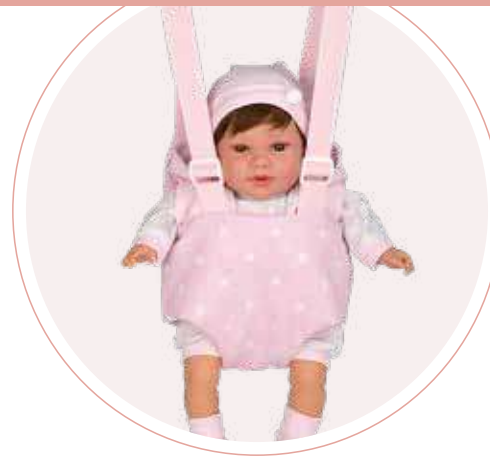

6368

- 6
- 1,99
- 0,039
- 3+

6368

6058

6059

6058-6059

- 6
- 2,9
- 0,037
- 40-45cm / 16-18"
- regulable / adjustable

6058

6059